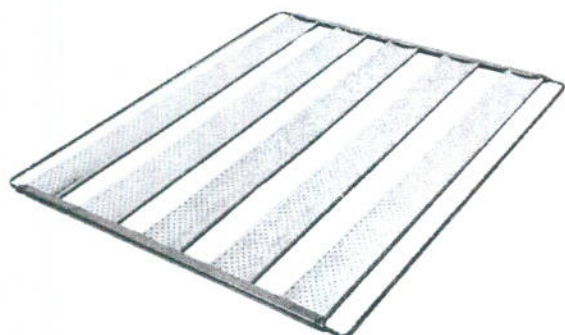

TV a tvêco

Produtos eletrônicos

Descubra as ofert

Compartilhe sua loca
valores de frete, entr

magalu > Utilidades Domésticas > Confeitaria > Formas e Assadeiras > Forma / Assadeira de Pão > Esteira para Pão Francês 5 Tiras Talas 9 Cm

Esteira para Pão Francês 5 Tiras Talas 9 Cm 58X70 100gr - Imeca

Código bdh7c23jdc | Ver descrição completa | IMECA

★★★★★ Avaliar produto

Vendido por **Salvador Comercial**

Entregue por **MAGALU**

O Magalu garante a sua compra, do pedido à entrega. Saiba mais