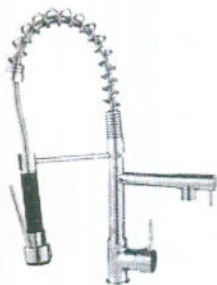

ESTOQUE MOGOLI

Torneira gourmet vip metal monocomando misturador spray
★★★★★ 126
R$ 309,00
R$ 254,32
no PIX (12% de desconto)
ou 6x de R$ 48,17 sem juros

Veja a lista completa