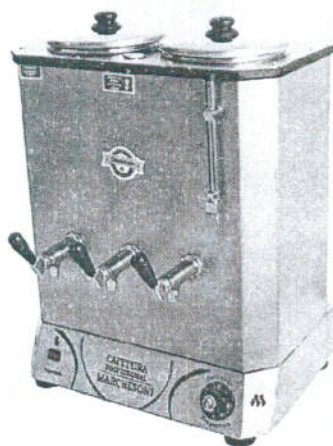

Cafeteira Industrial Café e Leite 8 Litros 2 Reservatórios Marchesoni

R$ 1.886,81

Prefeitura Municipal de Imbuizinho
Nº Pág. 78
Atenção: [Handwritten Signature]
[Handwritten Initials]