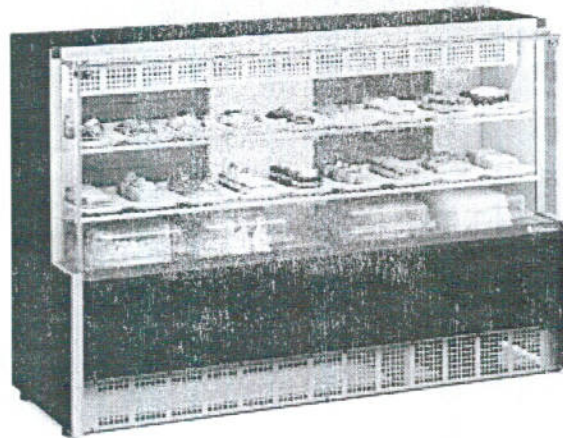

AÇOUGUE ▾ AUTÔNOMOS ▾ BAR/LANÇONETE ▾ PADARIA/CONFEITARIA ▾

REFRIGERAÇÃO/EXPOSIÇÃO ▾ RESTAURANTE ▾ SUPERMERCADO ▾ UTILIDADES ▾

Vitrine Refrigerada 1,75Mts Gelopar GPEA-175R PR

R$ 6.716,64

+ VER MAIS